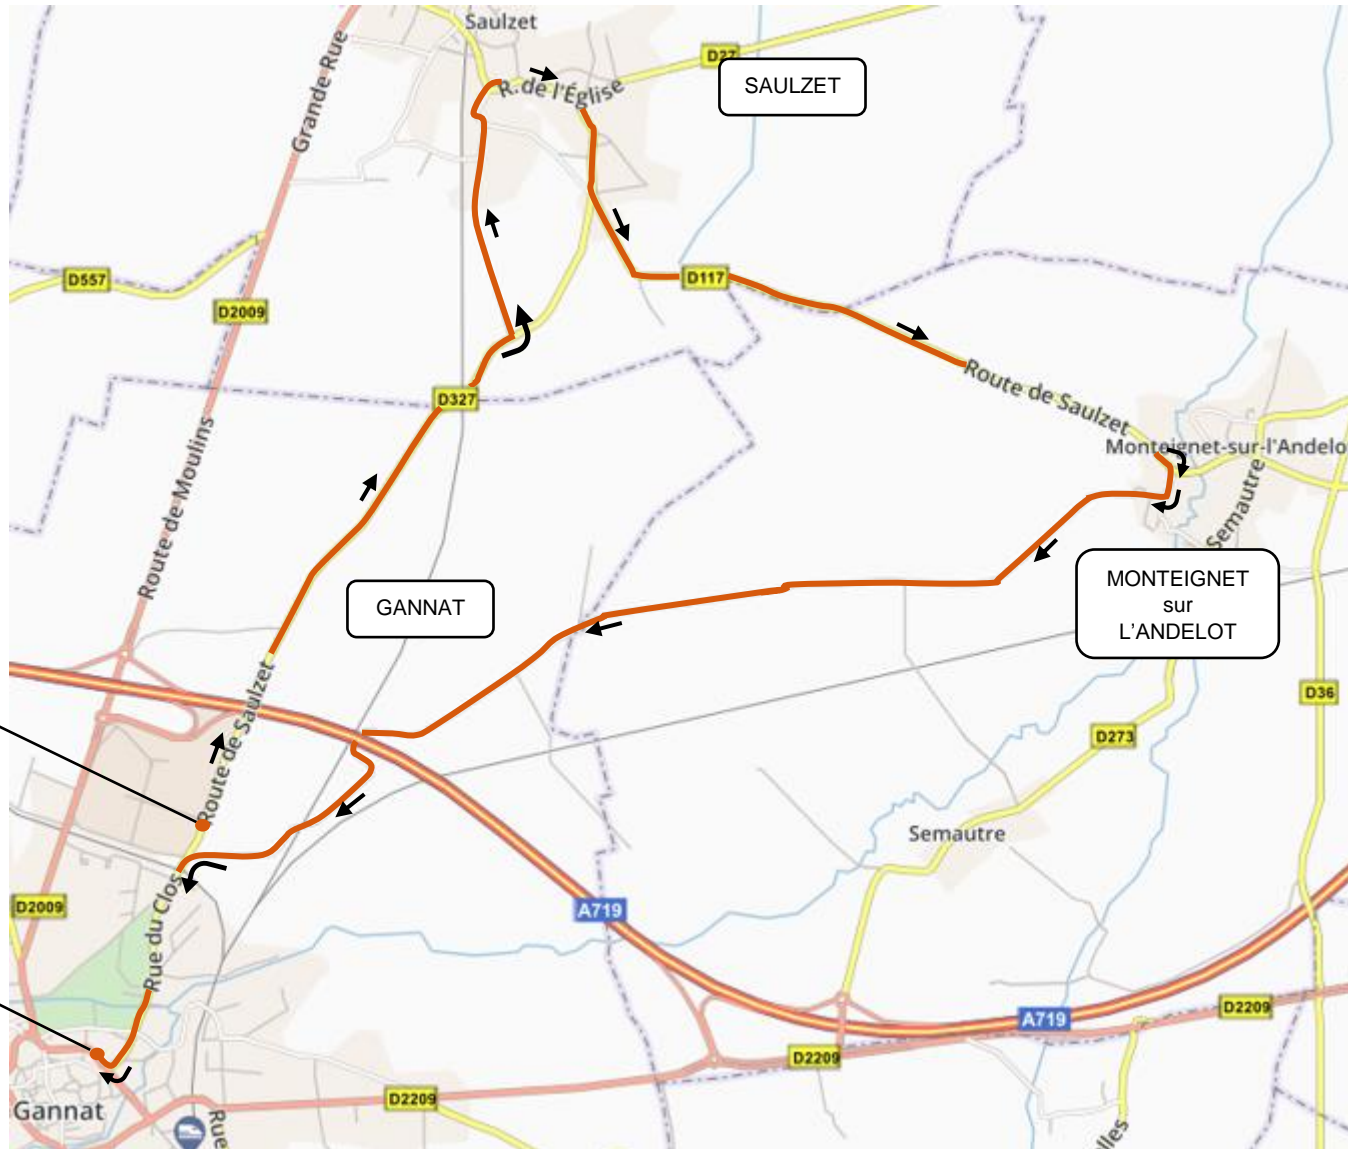

RONDE DU BASSIN SIOULE LIMAGNE CIRCUIT CLM 12.1kms 53M de dénivelé

**Contre la Montre
Individuel,
DEPART les
Z.I.A.C. NORD-
CLOS DURS**

**Contre la Montre
Individuel,
ARRIVEE Podium
Cours de la
République**